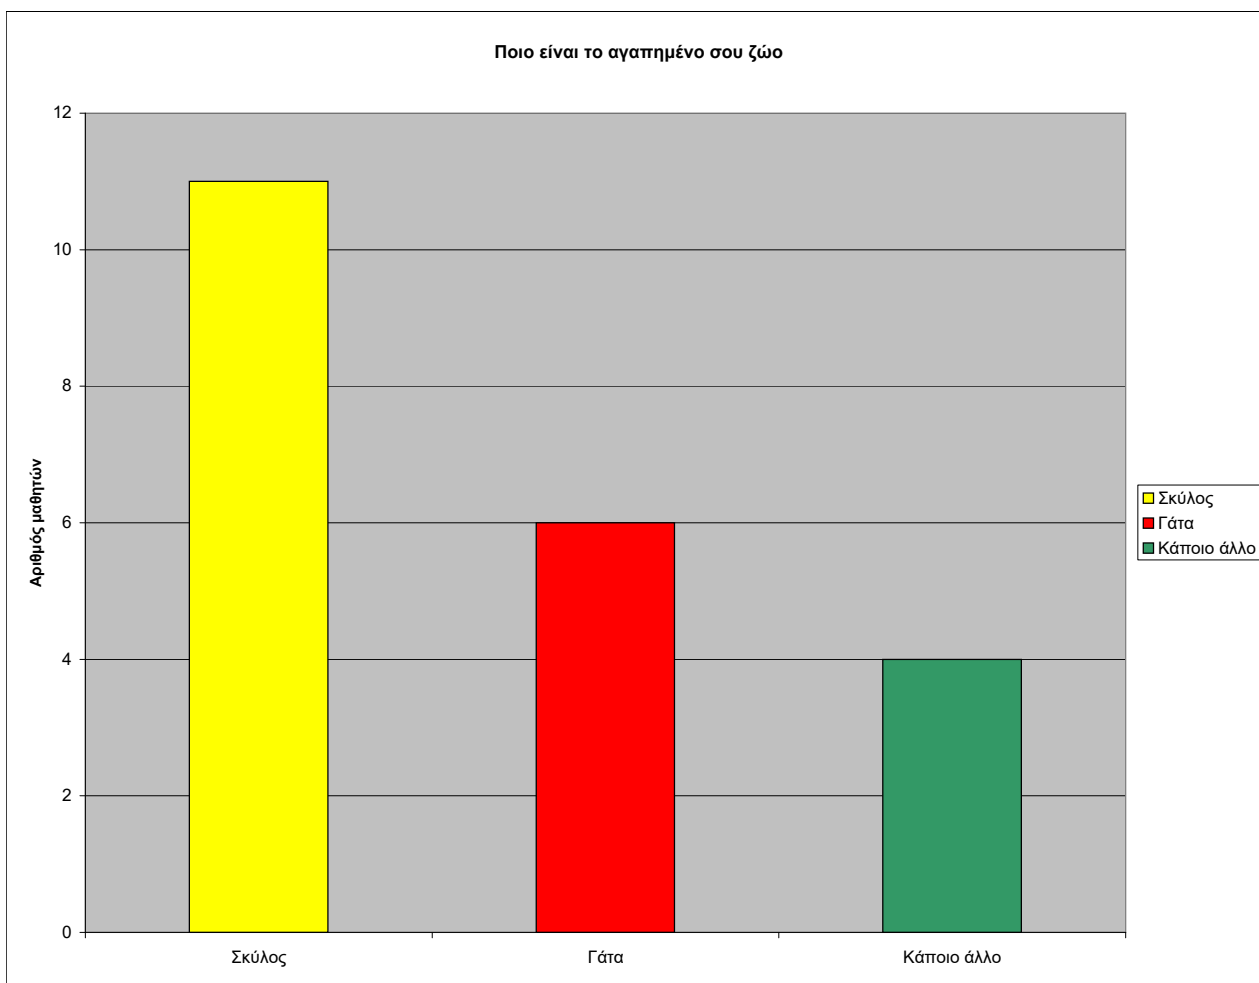

Ποιο είναι το αγαπημένο σου ζώο

Α. Στα., Μ. Τσι., Σ. Τσο., Ν. Τσι.

Αγαπημένο ζώο	Σκύλος	Γάτα	Κάποιο άλλο	Σύνολο μαθητών
Αριθμός μαθητών	11	6	4	21