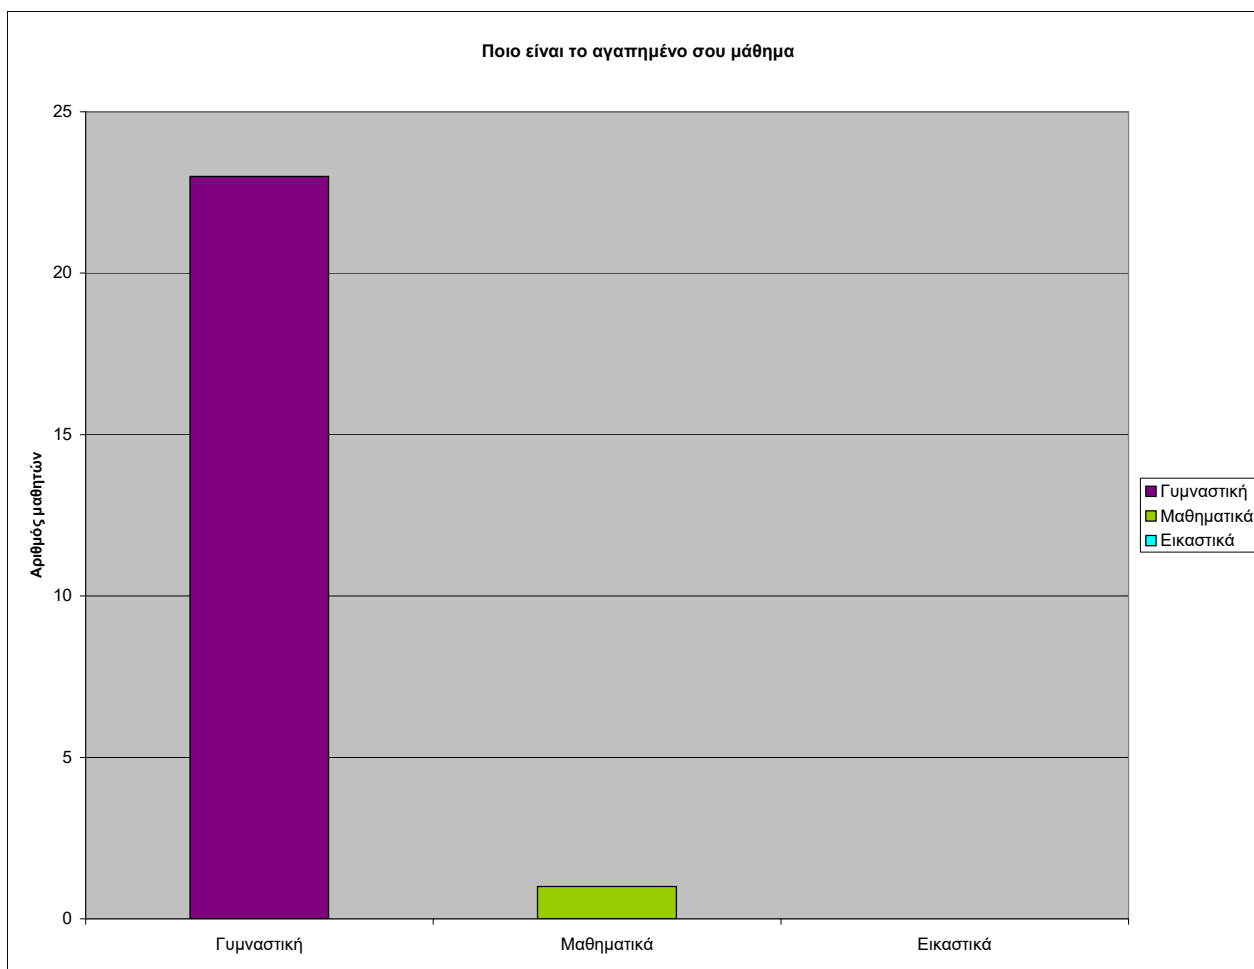

Ν. Φαρ., Χ. Τακ., Δ. Τζα., Β. Ρου.

Αγαπημένη ξένη γλώσσα	Γαλλικά	Γερμανικά	Άλλη γλώσσα	Σύνολο μαθητών
Αριθμός μαθητών	8	13	3	24

Ποιο είναι το αγαπημένο σου μάθημα

Β. Φαρ., Κ. Ρου., Χ. Ταμ., Ε. Ρεφ.

Αγαπημένο μάθημα	Γυμναστική	Μαθηματικά	Εικαστικά	Σύνολο μαθητών
Αριθμός μαθητών	23	1	0	24